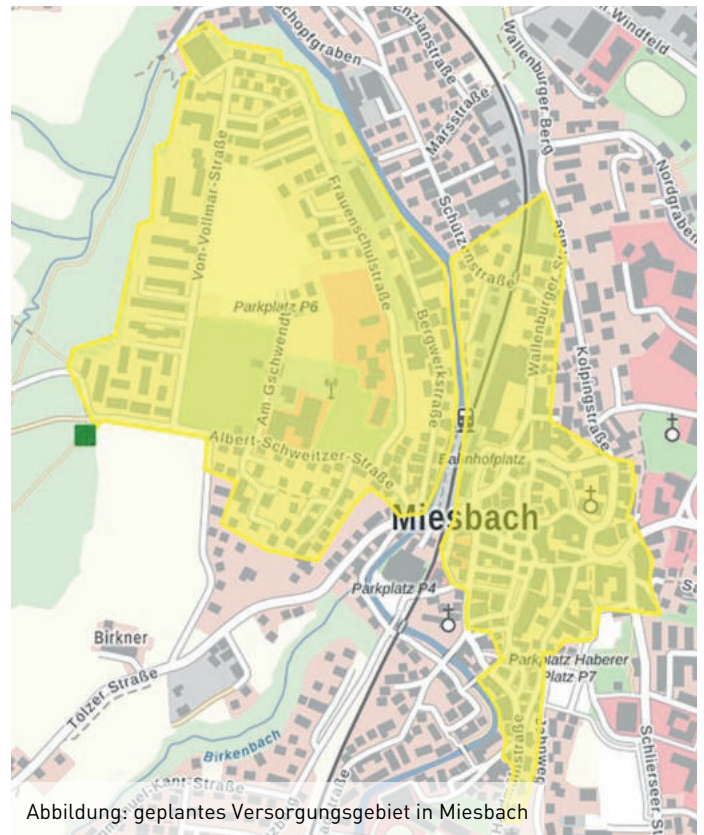

Die Entstehung des geplanten Nahwärmenetzes in Miesbach fast vom Anfang an mitzerleben und zu planen ist sehr spannend. Sowohl die Gespräche mit den vielen an einem Anschluss interessierten Bürgern in Miesbach, als auch die Gespräche mit Architekten, Ingenieuren und zuständigen Behörden sind sehr interessant und vielfältig. Miesbach wird das bisher größte Heizhaus werden, dass die MW Biomasse AG plant. Der Hackschnitzelkessel wird eine Leistung von ca. 3 MW haben und soll Ende 2025 in Betrieb gehen.